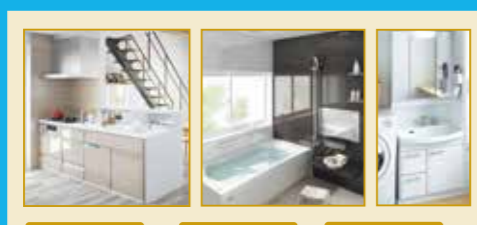

タカラスタンダード

キッチン トレーシア
①人造大理石天板
②スライドキャビネット(ソフトクローズ仕様)
③扉(グループ2)

システムバス ミーナ
①ホーロー壁パネル
②選べる浴槽
③折戸仕様

洗面化粧台 オンディーヌ
①ホーローキャビネット(2段スライド式)
②シャワー水栓
③扉グループ1