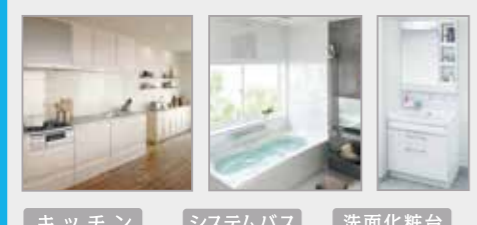

システムバス オフローラ
①アクセントパネル付き
②人造大理石アクア
③スミビカフロア

洗面化粧台 MLine
①スタンダードLED3面鏡くもりシャットミラー
②シングルレバー水栓
③人造大理石洗面ボウル

LIXIL

キッチン リシェル
①セラミックカウンター
②ハンドシャワー水栓

システムバス アライズ
①壁パネルハイクラスアクセント貼り
②FRP浴槽
③キレイサーモ床

洗面化粧台 ピアラ
①スタンダードLED3面鏡
②曇り止め付き
③シングルレバー洗髪水栓

キッチン エーデル
①ステンレス天板
②スライドキャビネット(ソフトクローズ仕様)
③シャワー水栓

システムバス ミーナ
①ホーロークリーン壁パネル
②選べる浴槽
③折戸仕様、3段収納棚

洗面化粧台 オンディーヌ
①ホーローキャビネット(2段スライド式)
②シャワー水栓
③一面鏡(裏収納・くもり止めコート仕様)

キッチン ステディア
①ステンレスキャビネット
②扉グレードclass4
③流レールシンク

システムバス ユアシス
①足ピタフロア
②とってもクリンカウンター
③ドア(開戸or折戸)